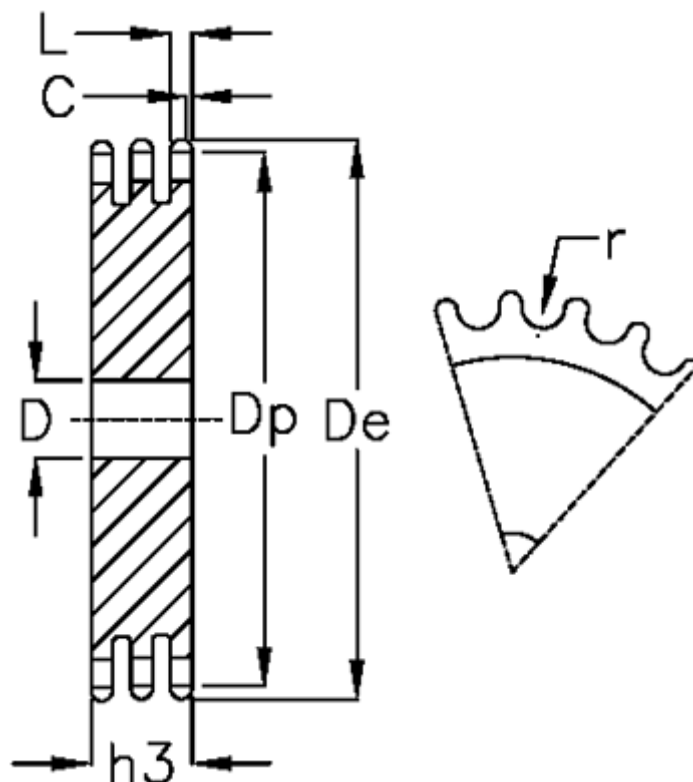

Varenummer: 616023012045  
Beskrivelse: Pladehjul 32 B-3 Z=45 triplex

## Mål

Antal tænder	= 45	L = 28.8
C	= 6	r = 29.21
D	= 40	
De	= 751	
Dp	= 728.24	
For kædebetegnelse	= 32 B-3	
For kæde størrelse	= 2 x 1 1/4	
h3	= 146	